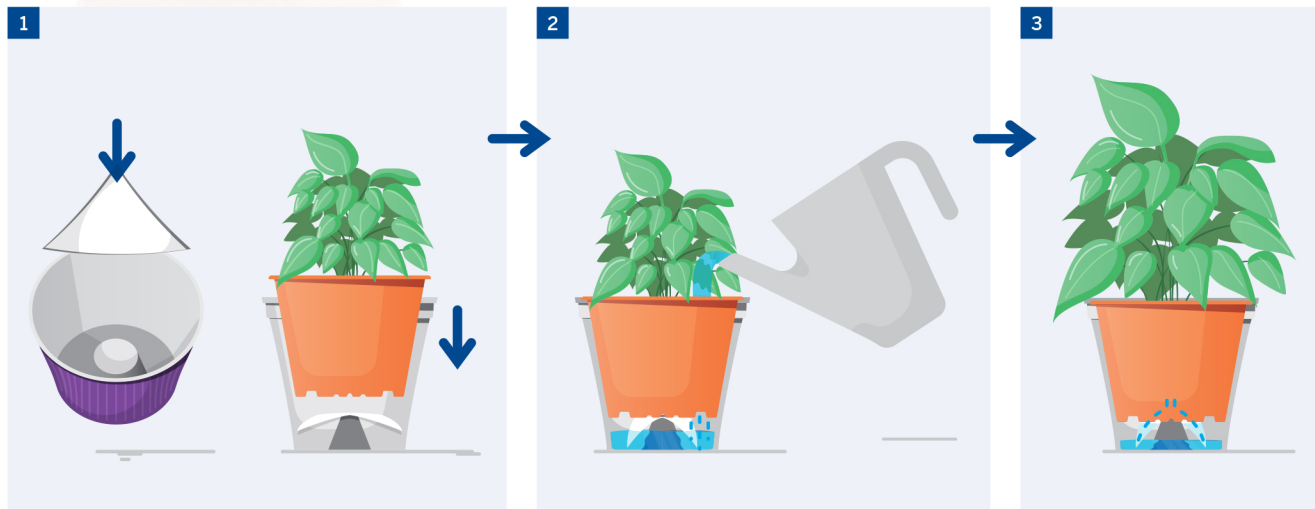

VDB | COVERPOT

A través de un depósito de agua en el Coverpot se recoge el agua de riego sobrante.

En combinación con un paño de riego, puede reducir el tiempo de riego y cuidado.

Mirar los detalles vale la pena. Descubrir **los TEKU®+Valores online:** www.poeppelmann.com/teku

Denominación									
		cm	cm	cm	ml		120 80		
VDB 11	VCG 10, VTG 10	11	7,4	9,7	90				

Colores estándar
Colores especiales bajo pedido

Colores de moda | Ver también colores de moda en página 82

Bandejas idóneas > 86